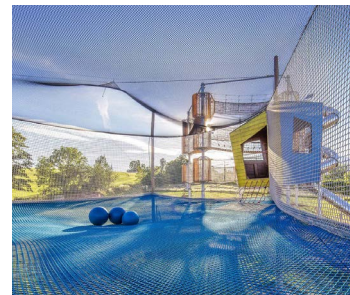

SÍŤOVÁ HŘIŠTĚ