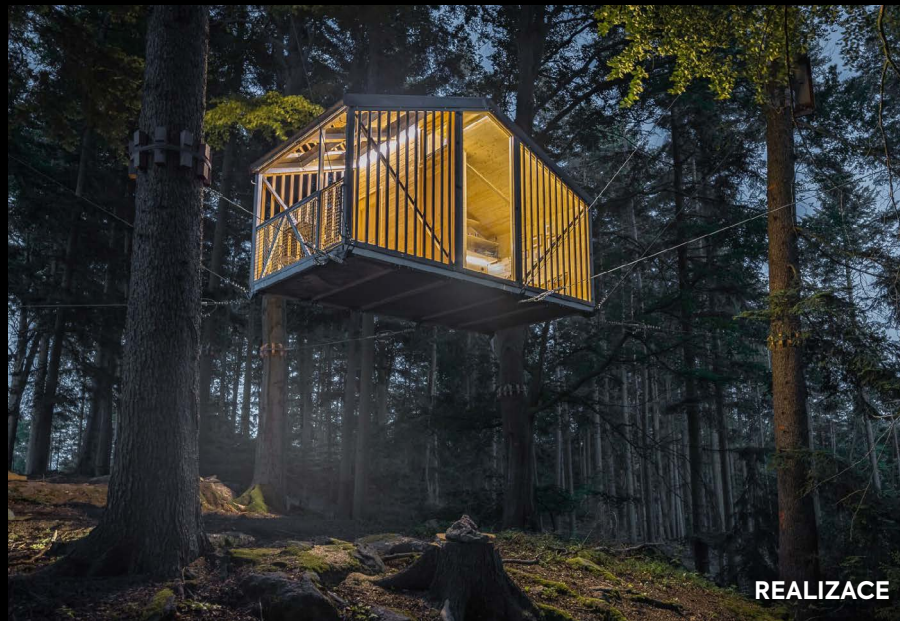

Unikátní zavěšený domek je ukrytý hluboko v lesích Vysočiny. Najdete v něm vše, co potřebujete pro nerušený odpočinek daleko od lidí. Domek díky střídavému designu kombinujícím dřevo a sklo přirozeně zapadá do lesního prostředí.