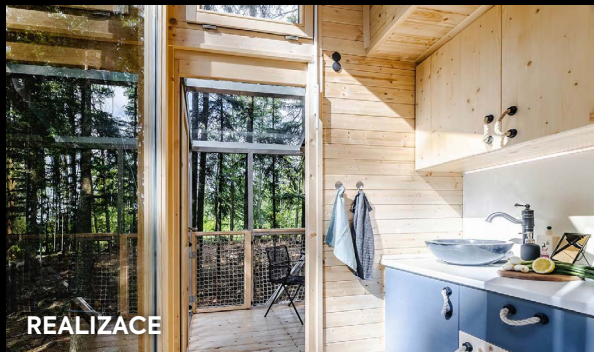

REALIZACE

ZAVĚŠENÝ DOMEK | BATELOV

Minimalistická verze interiéru zahrnuje postel, úložné prostory, toaletu, kuchyňský koutek i krytou terasu. Přísun elektrické energie je zprostředkován solárními panely.